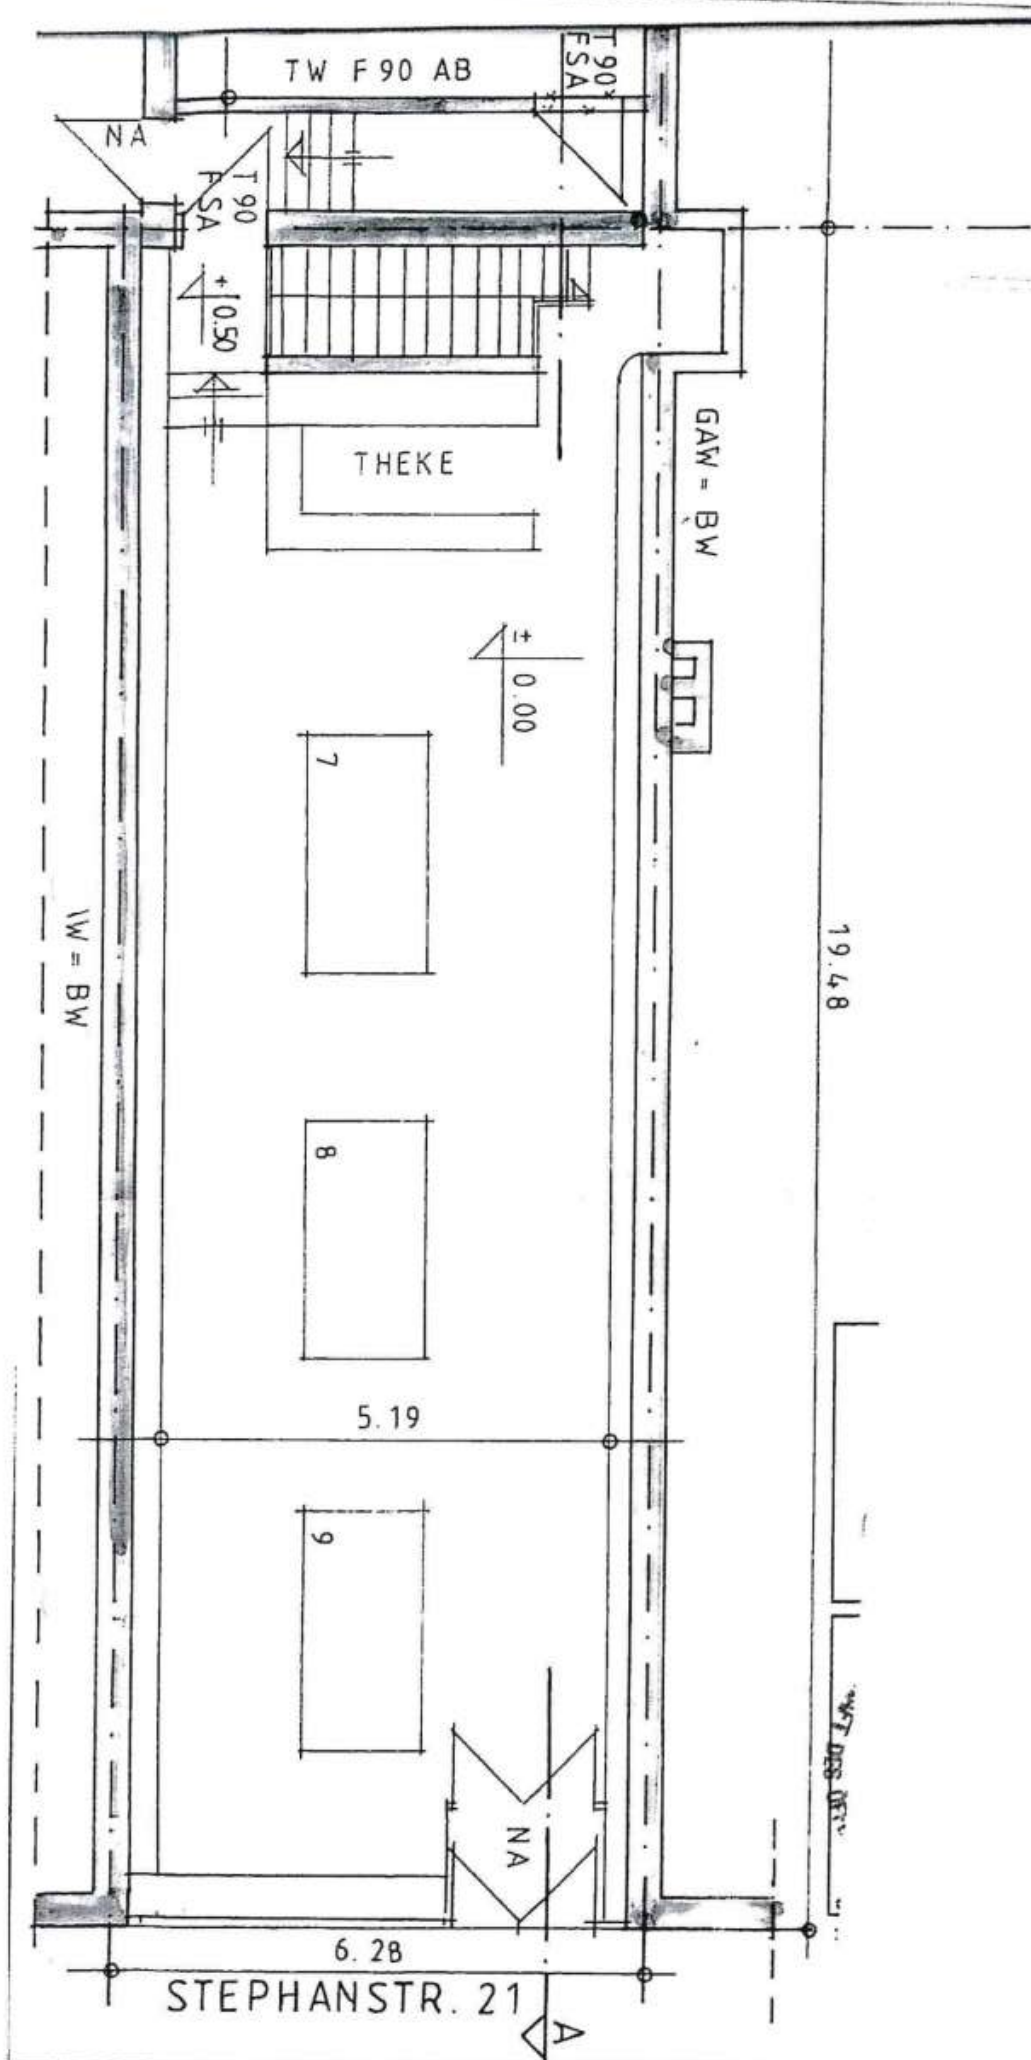

RSM
UNK
LIES

21

Barock
WORLD FAR INTERNET LOUNGE

WORLD FAR INTERNET LOUNGE

TW F 90 AB

T 90
FSA

NA

T 90
FSA

+0.50

THEKE

GAW = BW

+0.00

7

8

9

IW = BW

19.48

5.19

6.28

STEPHANSTR. 21

NA

WST. DES. DET.

A

SCHNITT A A - STEPHANSTRASSE 21