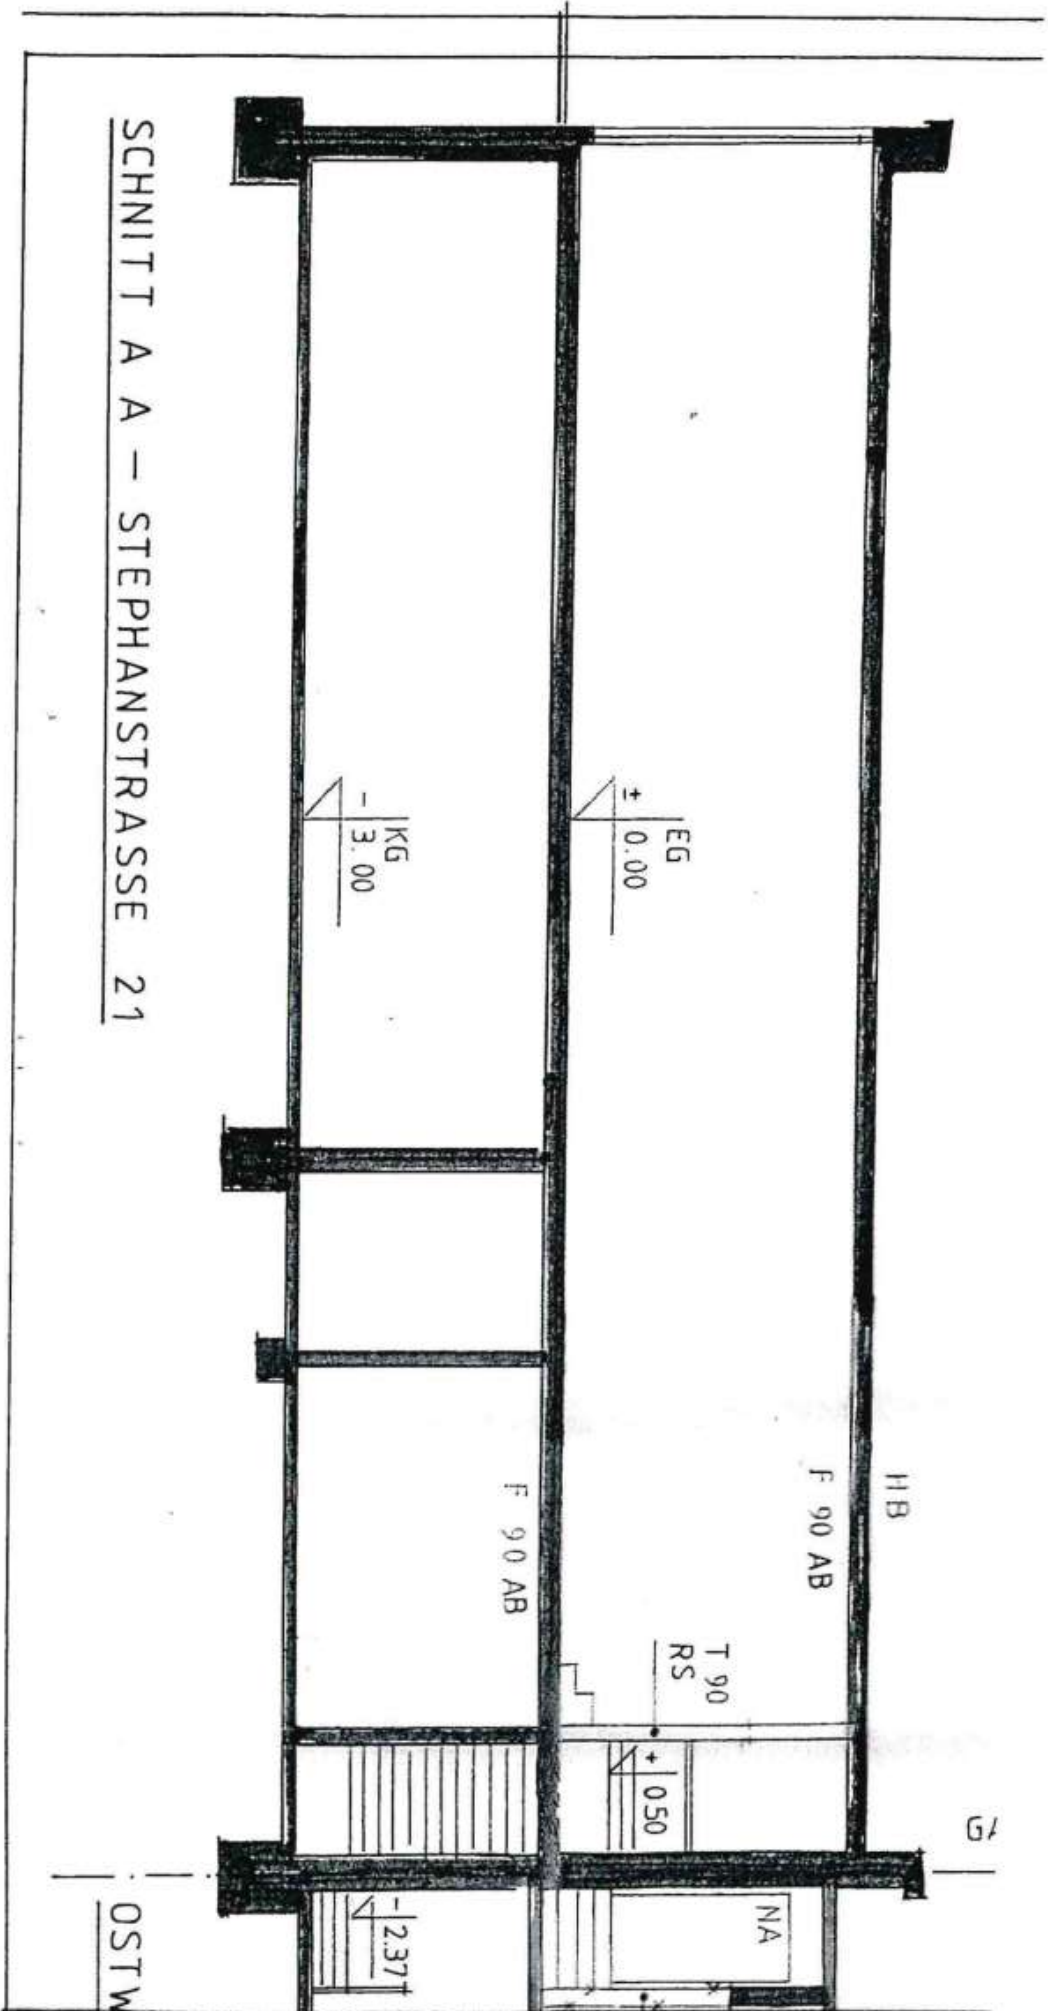

+0.50

THEKE

GAW = BW

+0.00

7

8

9

IW = BW

19.48

5.19

6.28

STEPHANSTR. 21

NA

WST. DES. DET.

A

SCHNITT A A - STEPHANSTRASSE 21