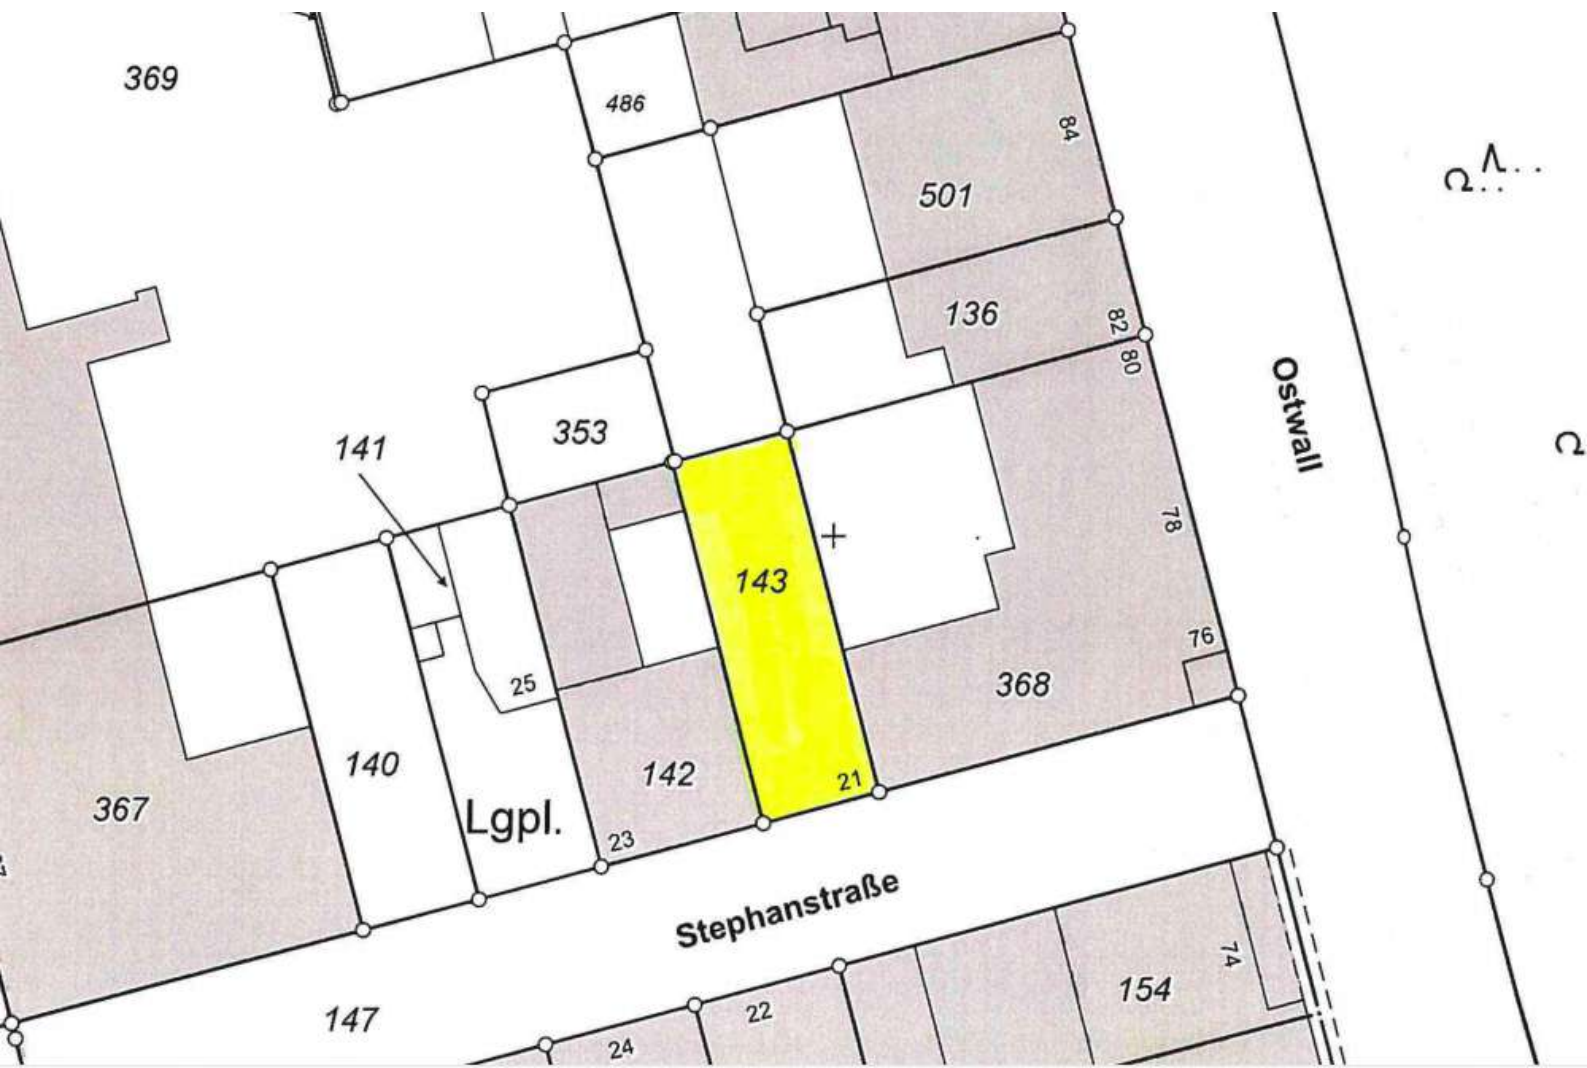

RSM
UNK
LIES

21

Barock
WORLD FAR INTERNET LOUNGE

WORLD FAR INTERNET LOUNGE

TW F 90 AB

T 90
FSA

NA

T 90
FSA

+0.50

THEKE

GAW = BW

+0.00

7

8

9

IW = BW

19.48

5.19

6.28

STEPHANSTR. 21

NA

WST. DES. DET.

A

SCHNITT A A - STEPHANSTRASSE 21