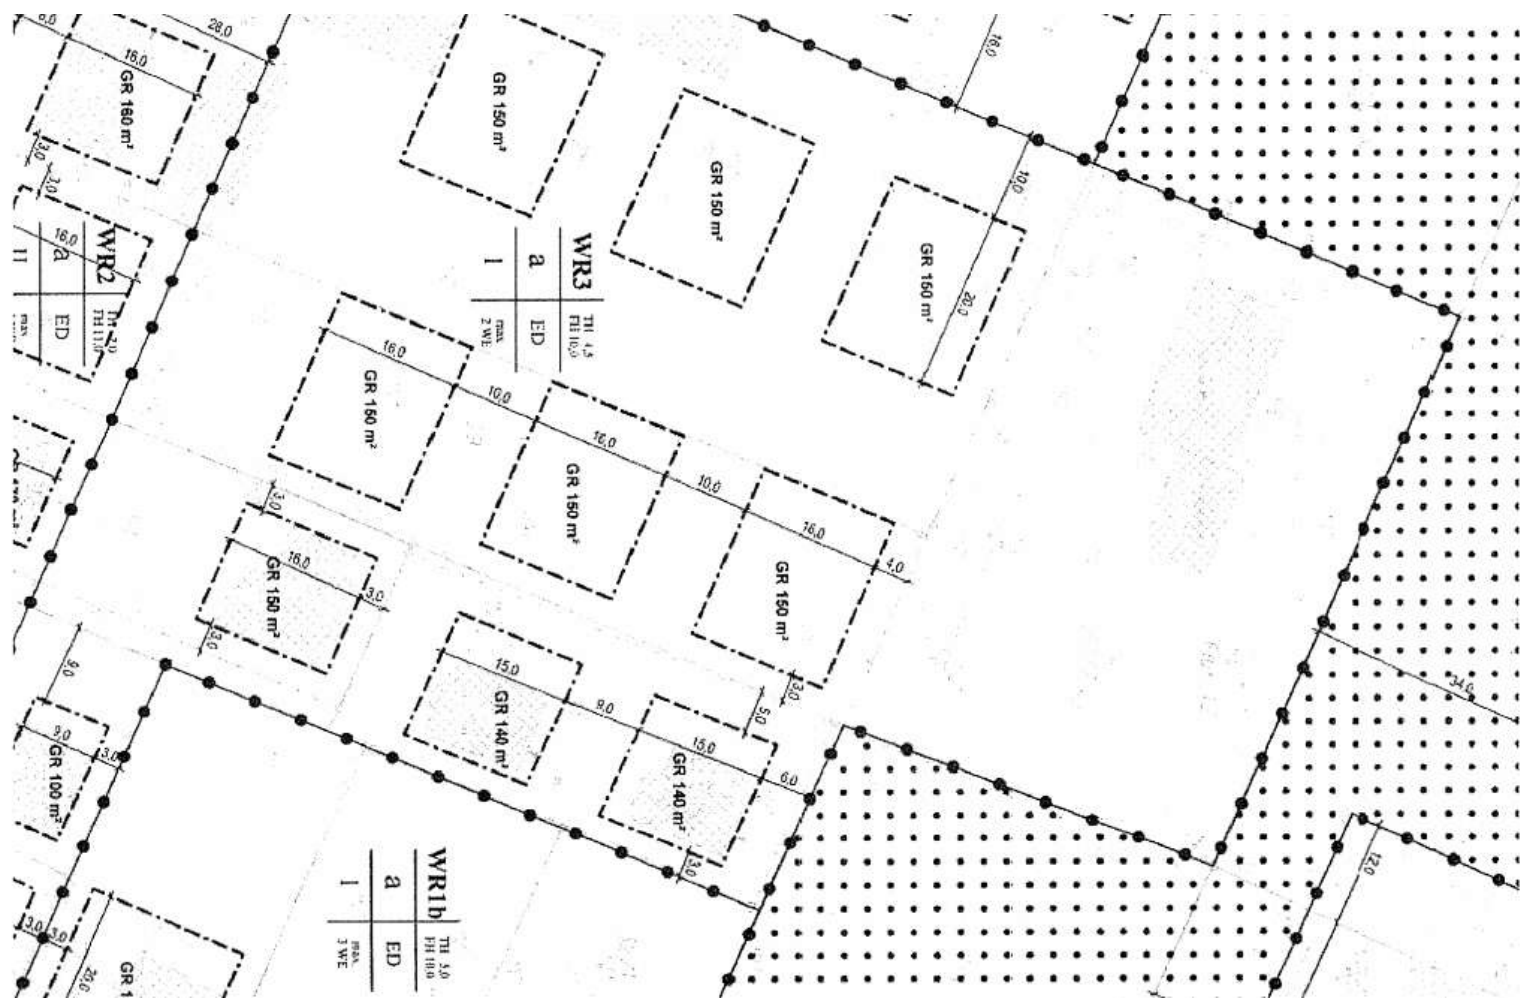

Flurkartenauszug  
 Bodenordnungsverfahren  
 Kleinnachow/Heizhaus  
 Verf.-Nr.: 410216  
 Landkreis: Potsdam-Mittelmark  
 Gemeinde: Kleinnachow  
 Gemarkung: Kleinnachow  
 Flur: 12  
 Maßstab: 1 : 1000

Legende  
 Grenze des Verfahrensgebietes

 **Gemeinde Kamenitzsch**  
Kamenitzsch  
Plan Nr. 13.000  
Erschließungsplan 07.07.2014  
März 2014  
Münster

**BSR Recyclinghof Hegauer Weg**

Hegauer Weg 17, 14163 Berlin,  
Германия