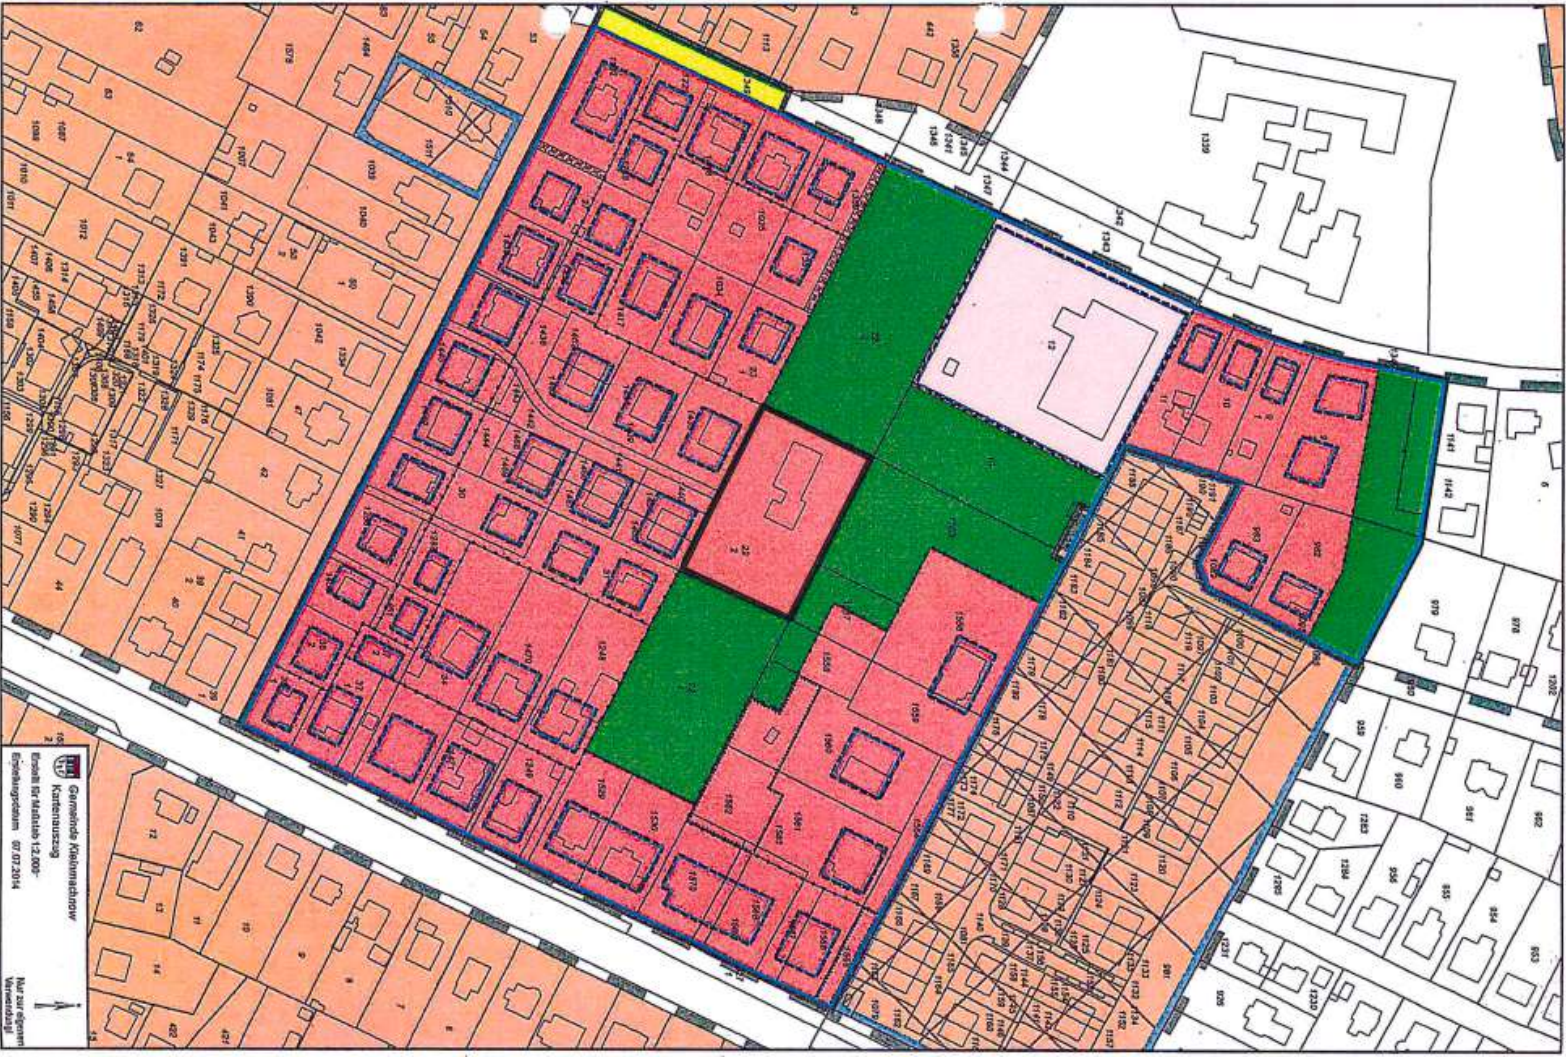

Flurkartenauszug  
 Bodenordnungsverfahren  
 Kleinnachow/Heizhaus  
 Verf.-Nr.: 410216  
 Landkreis: Potsdam-Mittelmark  
 Gemeinde: Kleinnachow  
 Gemarkung: Kleinnachow  
 Flur: 12  
 Maßstab: 1 : 1000

Legende  
 Grenze des Verfahrensgebietes

 **Gemeinde Kamenitzsch**  
Kamenitzsch  
Plan Nr. 13.000  
Erschließungsplan 07.07.2014  
März 2014  
Münster

**BSR Recyclinghof Hegauer Weg**

Hegauer Weg 17, 14163 Berlin,  
Германия

4,1 ★★★★★ Отзывов: 30

Увеличить карту

Маршру...  
Сохран...