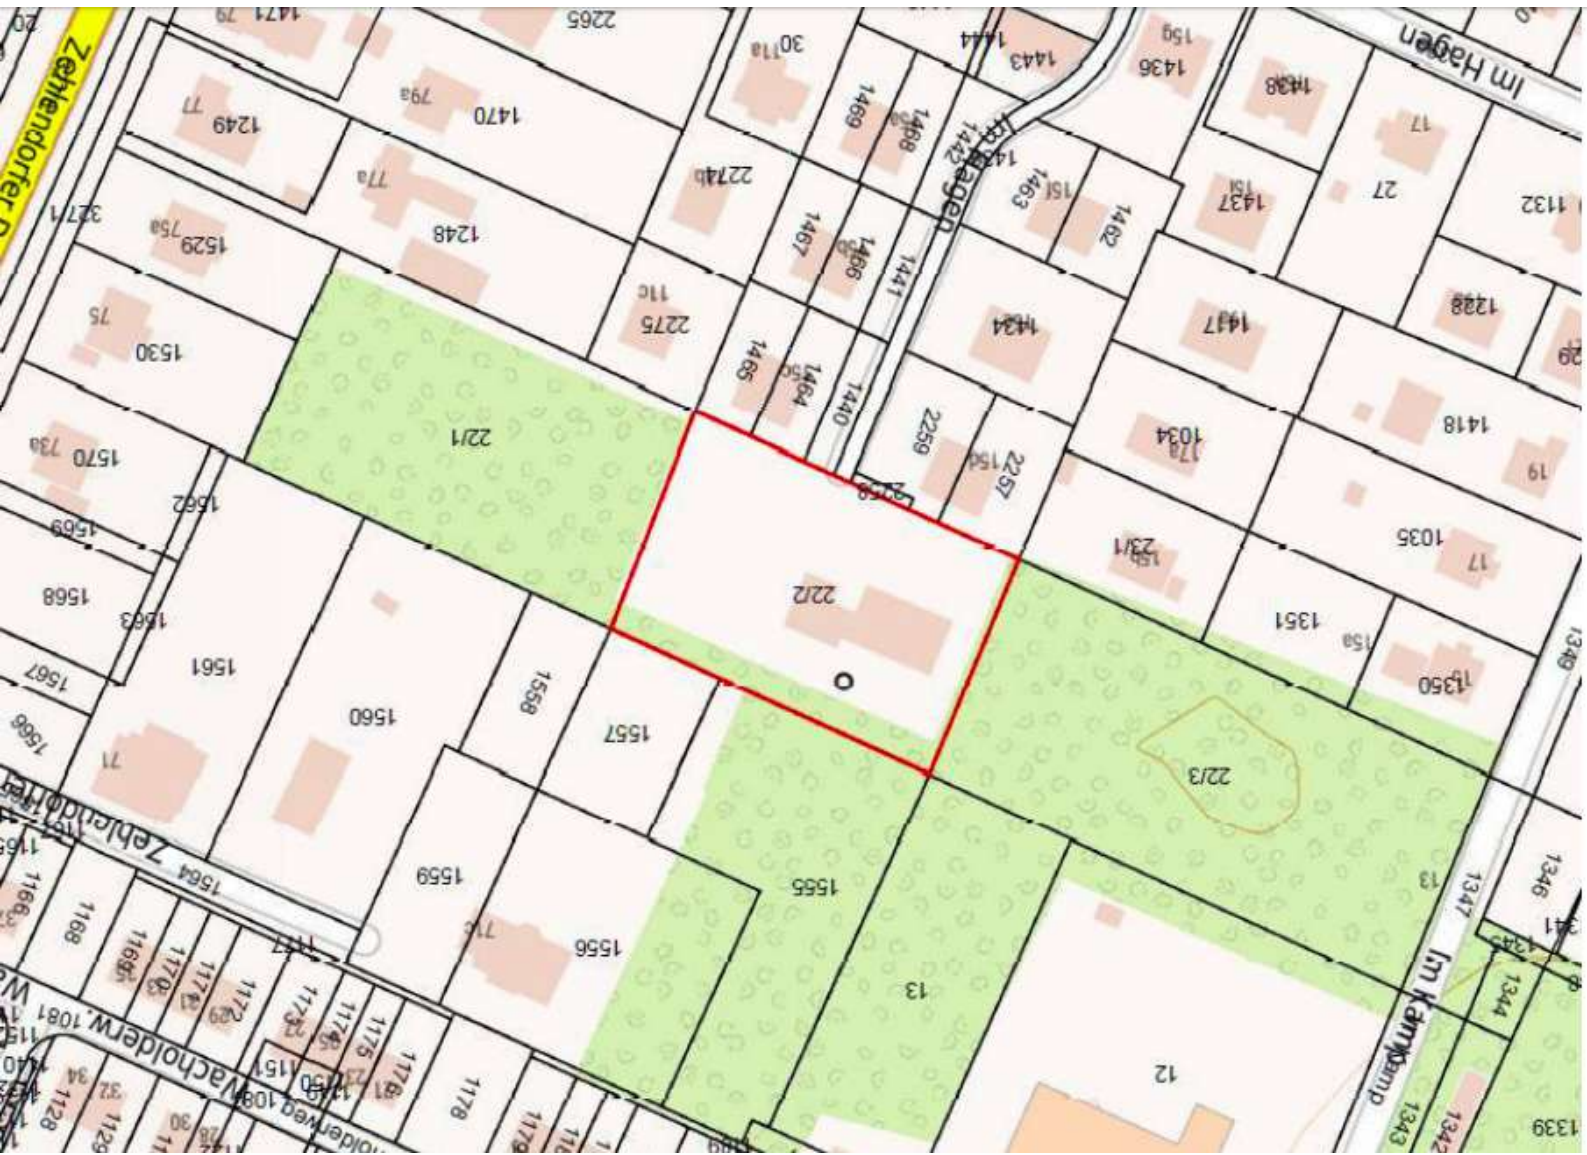

Flurkartenauszug  
 Bodenordnungsverfahren  
 Kleinnachow/Heizhaus  
 Verf.-Nr.: 410216  
 Landkreis: Potsdam-Mittelmark  
 Gemeinde: Kleinnachow  
 Gemarkung: Kleinnachow  
 Flur: 12  
 Maßstab: 1 : 1000

Legende  
 Grenze des Verfahrensgebietes

 **Gemeinde Kamenitzsch**  
Kamenitzsch  
Plan Nr. 13.000  
Erschließungsplan 07.07.2014  
März 2014  
Münster

**BSR Recyclinghof Hegauer Weg**

Hegauer Weg 17, 14163 Berlin,  
Германия